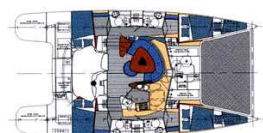

Bahia 46 (4 CAB + 2)

Fontaine Pajot

Caractéristiques

- Longueur hors tout : 14 m
- Largeur : 7,30 m
- Tirant d'eau : 1,30 m
- Cabines (Nombre max. de passagers) : 4 (12)
- Nombre de salle d'eau : 4
- Surface de voilure : 123 m²
- Motorisation : 2 x 36 CV
- Réservoir d'eau : 900 l
- Capacité de gasoil : 400 l
- Année : De 2006 à 2003