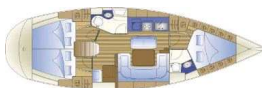

Sun Odyssey 40 (3 CAB)

Jeanneau

Caractéristiques

- Longueur hors tout : 12,2 m
- Largeur : 3,95 m
- Tirant d'eau : 1,95 m
- Cabines (Nombre max. de passagers) : 3 (6 à 8)
- Nombre de salle d'eau : 2
- Surface de voilure : 83 m²
- Motorisation : 50 CV
- Réservoir d'eau : 330 l
- Capacité de gasoil : 136 l
- Année : 2002